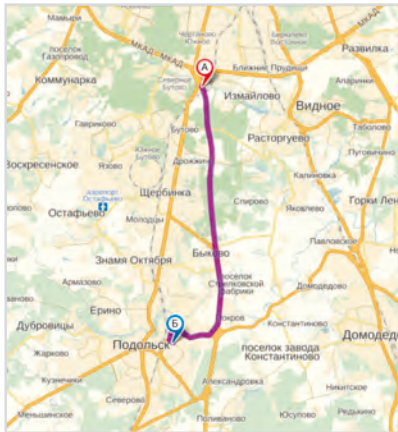

СХЕМА ПРОЕЗДА НА ПОДОЛЬСКИЙ СКЛАД

Адрес: 142103, г. Подольск Московской области, ул. Бронницкая, д. 5

Координаты для навигатора: N55.43361° Eо37.57808°

1. От МКАД двигайтесь 10 км по Симферопольскому шоссе до указателя направо «ДОМОДЕДОВО, ПОДОЛЬСК». Поверните направо, двигайтесь 4,5 км по дублеру Симферопольского шоссе.
2. Далее поверните направо по указателю «ПОДОЛЬСК» на Домодедовское шоссе.

3. По Домодедовскому шоссе двигайтесь около 2,5 км, затем по главной дороге поверните налево на ул. Лобачева.
4. По ул. Лобачева двигайтесь примерно 700 метров. Ориентиры: проедете железнодорожный переезд и магазин «Спецдежда» на правой стороне.
5. Затем поверните налево на ул. Бронницкую.